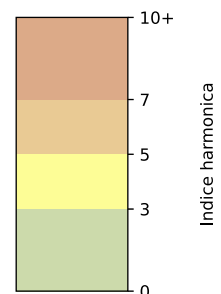

22h-00h	00h-02h	02h-04h	04h-06h	Total nuit (22h-06h)
Nuit du lundi 05/08/2024 au mardi 06/08/2024	6,8	6,1	5,4	5,8	6,0
	62,0 dB(A)	57,6 dB(A)	54,2 dB(A)	55,4 dB(A)	58,4 dB(A)
Nuit du mardi 06/08/2024 au mercredi 07/08/2024	7,0	6,6	5,6	6,0	6,3
	64,0 dB(A)	61,8 dB(A)	55,3 dB(A)	56,8 dB(A)	60,8 dB(A)
Nuit du mercredi 07/08/2024 au jeudi 08/08/2024	6,9	6,3	5,6	6,2	6,2
	63,5 dB(A)	59,1 dB(A)	55,0 dB(A)	57,0 dB(A)	59,9 dB(A)
Nuit du jeudi 08/08/2024 au vendredi 09/08/2024	7,2	6,3	5,8	5,6	6,2
	64,7 dB(A)	60,2 dB(A)	55,7 dB(A)	55,5 dB(A)	60,7 dB(A)
Nuit du vendredi 09/08/2024 au samedi 10/08/2024	7,2	6,5	6,2	6,2	6,5
	65,0 dB(A)	60,5 dB(A)	57,2 dB(A)	58,1 dB(A)	61,4 dB(A)
Nuit du samedi 10/08/2024 au dimanche 11/08/2024	8,1	6,4	5,9	6,0	6,6
	69,0 dB(A)	60,0 dB(A)	56,4 dB(A)	56,4 dB(A)	63,9 dB(A)
Nuit du dimanche 11/08/2024 au lundi 12/08/2024	7,6	6,2	5,6	5,6	6,2
	67,1 dB(A)	60,4 dB(A)	54,7 dB(A)	54,9 dB(A)	62,3 dB(A)

Légende