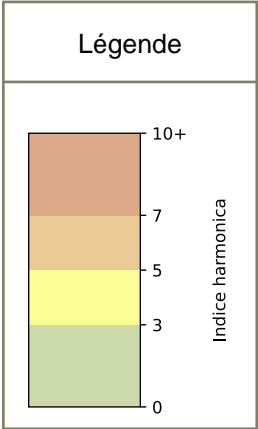

# Capteurs méduse ANVERS-MONTHOLON

2024 / sem. 32 (du 05/08 au 11/08)

**SYNTHÈSE DES SITES SUR LA SEMAINE**  
**Par Indice Harmonica nocturne [22h-06h] décroissant**

	Nuit du lundi 05/08/2024 au mardi 06/08/2024	Nuit du mardi 06/08/2024 au mercredi 07/08/2024	Nuit du mercredi 07/08/2024 au jeudi 08/08/2024	Nuit du jeudi 08/08/2024 au vendredi 09/08/2024	Nuit du vendredi 09/08/2024 au samedi 10/08/2024	Nuit du samedi 10/08/2024 au dimanche 11/08/2024	Nuit du dimanche 11/08/2024 au lundi 12/08/2024
<b>1</b>	ENESCO (6,6)	ENESCO (6,6)	ENESCO (7,0)	ENESCO (6,7)	ENESCO (7,0)	TRUDAINE (6,6)	ENESCO (6,3)
<b>2</b>	TRUDAINE (6,0)	TRUDAINE (6,3)	TRUDAINE (6,2)	TRUDAINE (6,2)	TRUDAINE (6,5)	ENESCO (6,6)	TRUDAINE (6,2)

	22h-00h	00h-02h	02h-04h	04h-06h	Total nuit (22h-06h)
Nuit du lundi 05/08/2024 au mardi 06/08/2024	6,8	6,1	5,4	5,8	6,0
	62,0 dB(A)	57,6 dB(A)	54,2 dB(A)	55,4 dB(A)	58,4 dB(A)
Nuit du mardi 06/08/2024 au mercredi 07/08/2024	7,0	6,6	5,6	6,0	6,3
	64,0 dB(A)	61,8 dB(A)	55,3 dB(A)	56,8 dB(A)	60,8 dB(A)
Nuit du mercredi 07/08/2024 au jeudi 08/08/2024	6,9	6,3	5,6	6,2	6,2
	63,5 dB(A)	59,1 dB(A)	55,0 dB(A)	57,0 dB(A)	59,9 dB(A)
Nuit du jeudi 08/08/2024 au vendredi 09/08/2024	7,2	6,3	5,8	5,6	6,2
	64,7 dB(A)	60,2 dB(A)	55,7 dB(A)	55,5 dB(A)	60,7 dB(A)
Nuit du vendredi 09/08/2024 au samedi 10/08/2024	7,2	6,5	6,2	6,2	6,5
	65,0 dB(A)	60,5 dB(A)	57,2 dB(A)	58,1 dB(A)	61,4 dB(A)
Nuit du samedi 10/08/2024 au dimanche 11/08/2024	8,1	6,4	5,9	6,0	6,6
	69,0 dB(A)	60,0 dB(A)	56,4 dB(A)	56,4 dB(A)	63,9 dB(A)
Nuit du dimanche 11/08/2024 au lundi 12/08/2024	7,6	6,2	5,6	5,6	6,2
	67,1 dB(A)	60,4 dB(A)	54,7 dB(A)	54,9 dB(A)	62,3 dB(A)