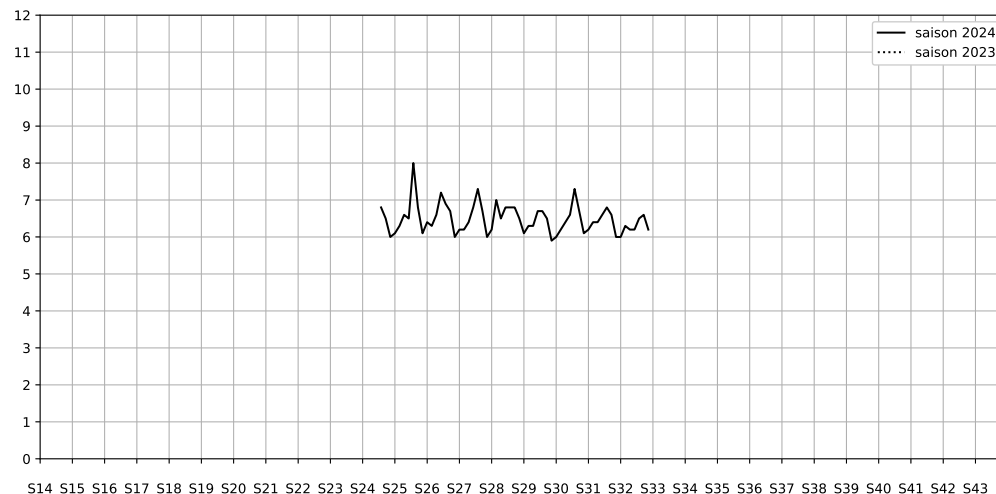

Légende

Indice Harmonica

Niveau sonore LAeq en dB(A)

26 avenue Trudaine - 75009 Paris

Indice Harmonica Nuit [22h-06h]  
Comparaison avec saison précédente à jour équivalent

	22h-00h	00h-02h	02h-04h	04h-06h	Total nuit (22h-06h)
Nuit du lundi 05/08/2024 au mardi 06/08/2024	7,3 64,6 dB(A)	6,6 60,1 dB(A)	6,1 56,8 dB(A)	6,4 58,1 dB(A)	6,6 61,0 dB(A)
Nuit du mardi 06/08/2024 au mercredi 07/08/2024	7,1 64,1 dB(A)	6,6 61,7 dB(A)	6,5 59,1 dB(A)	6,4 57,7 dB(A)	6,6 61,4 dB(A)
Nuit du mercredi 07/08/2024 au jeudi 08/08/2024	8,0 68,1 dB(A)	6,7 60,9 dB(A)	6,4 58,5 dB(A)	6,7 59,2 dB(A)	7,0 63,6 dB(A)
Nuit du jeudi 08/08/2024 au vendredi 09/08/2024	7,4 65,4 dB(A)	6,8 61,6 dB(A)	6,3 58,4 dB(A)	6,2 57,3 dB(A)	6,7 61,9 dB(A)
Nuit du vendredi 09/08/2024 au samedi 10/08/2024	7,2 64,6 dB(A)	7,0 62,6 dB(A)	7,6 64,1 dB(A)	6,4 58,2 dB(A)	7,0 63,0 dB(A)
Nuit du samedi 10/08/2024 au dimanche 11/08/2024	7,6 66,4 dB(A)	6,8 62,2 dB(A)	6,4 58,9 dB(A)	5,6 55,3 dB(A)	6,6 62,5 dB(A)
Nuit du dimanche 11/08/2024 au lundi 12/08/2024	6,7 61,0 dB(A)	6,2 58,2 dB(A)	6,2 57,2 dB(A)	6,2 57,0 dB(A)	6,3 58,7 dB(A)

Légende

Indice Harmonica

Niveau sonore LAeq en dB(A)

Place Georges Enesco - 75009 Paris

Indice Harmonica Nuit [22h-06h]  
Comparaison avec saison précédente à jour équivalent